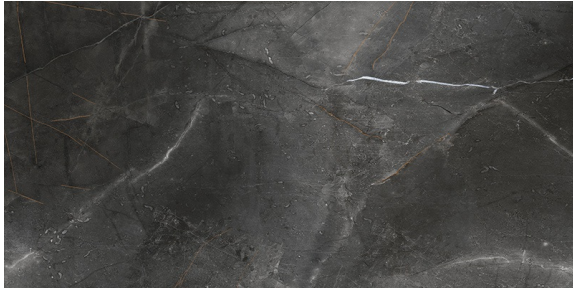

## Brainstorm black LAP Płytki gresowa

Typ produktu:

Płytki gresowe  
uniwersalne

Kolekcja:

Brainstorm