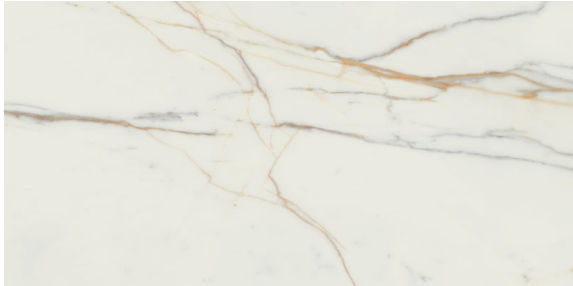

TUBADZIN

Marmo d'Oro POL Płytki gresowa

**Typ produktu:**Płytki gresowe
uniwersalne**Kolekcja:**

Marmo d'Oro

Właściwości:

Wymiary	1198 x 598 mm
Grubość	8.0 mm
Powierzchnia	Poler
Odporność na ścieranie	☹ Nie dotyczy
Ścieralność wgłębna	Nie dotyczy
Antypoślizgowość	Nie dotyczy
Rektyfikacja	☑ Tak
Mrozoodporność	❄ Tak
Odporność na płamienie	Spełnia
Ilość sztuk w kartonie	2
Ilość m2 w kartonie	1,43 m ²
Waga kartonu	28,2 kg
Ilość kartonów na palecie	36
Ilość m2 na palecie	51,48 m ²
Technologia	Gres szklwiony (GL)