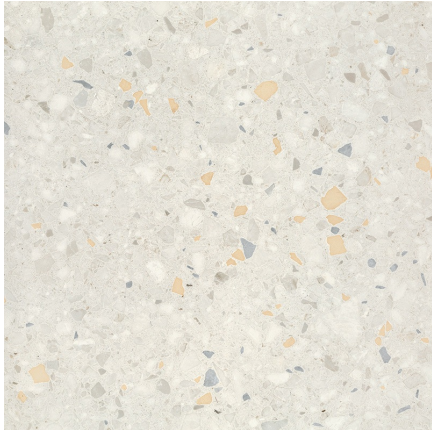

TUBADZIN

Macchia beige MAT Płytki gresowa

Typ produktu:

Płytki gresowe
uniwersalne

Kolekcja:

Macchia

Właściwości:

Wymiary	598 x 598 mm
Grubość	8 mm
Powierzchnia	Mat
Odporność na ścieranie	IV
Ścieralność wgłębna	Nie dotyczy
Antypoślizgowość	R9
Rektyfikacja	<input checked="" type="checkbox"/> Tak
Mrozoodporność	<input checked="" type="checkbox"/> Tak
Odporność na płamienie	Spełnia
Ilość sztuk w kartonie	5
Ilość m2 w kartonie	1,79 m ²
Waga kartonu	32,95 kg
Ilość kartonów na palecie	30
Ilość m2 na palecie	53,7 m ²
Technologia	Gres szklwiony (GL)
Dodatkowe informacje	Produkt występuje w grubości 8 lub 10 mm. O szczegóły zapytaj sprzedawcę.