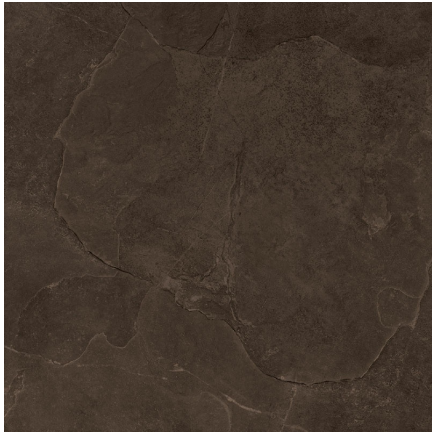

TUBADZIN

Grand Cave brown LAP Płytką gresowa

**BARWIONE W
MASIE**

Typ produktu:

Płytki gresowe
uniwersalne

Kolekcja:

Grand Cave Brown

Właściwości:

Wymiary	598 x 598 mm
Grubość	8.0 mm
Powierzchnia	Lappato
Odporność na ścieranie	III
Ścieralność wgłębna	Nie dotyczy
Antypoślizgowość	R9 A
Rektyfikacja	☐ Tak
Mrozoodporność	❄ Tak
Odporność na płamienie	Spełnia
Ilość sztuk w kartonie	5
Ilość m2 w kartonie	1,79 m ²
Waga kartonu	33,95 kg
Ilość kartonów na palecie	30
Ilość m2 na palecie	53,7 m ²
Technologia	Gres szkliony (GL), Barwione w masie