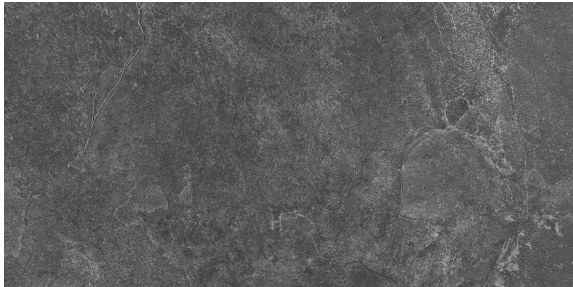

**TUBADZIN**

# Grand Cave graphite LAP Płytki gresowa

**DUŻY  
FORMAT**
**BARWIONE W  
MASIE**

**Typ produktu:**

 Płytki gresowe  
uniwersalne

**Kolekcja:**

Grand Cave

## Właściwości:

Wymiary	1198 x 598 mm
Grubość	8.0 mm
Powierzchnia	Lappato
Odporność na ścieranie	III
Ścieralność wgłębna	Nie dotyczy
Antypoślizgowość	R9 A
Rektyfikacja	<input checked="" type="checkbox"/> Tak
Mrozoodporność	<input checked="" type="checkbox"/> Tak
Odporność na płamienie	Spełnia
Ilość sztuk w kartonie	2
Ilość m2 w kartonie	1,43 m <sup>2</sup>
Waga kartonu	28,2 kg
Ilość kartonów na palecie	36
Ilość m2 na palecie	51,48 m <sup>2</sup>
Technologia	Gres szklwiony (GL)