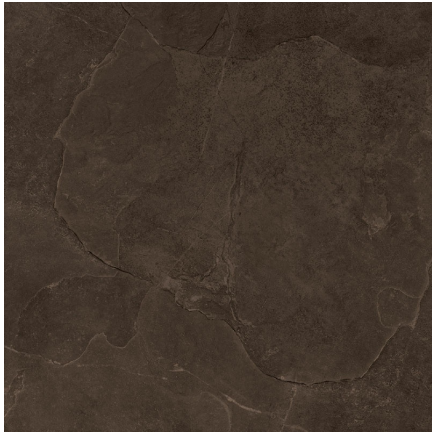

**TUBADZIN**

# Grand Cave brown STR Płytki gresowa

**BARWIONE W  
MASIE**

Typ produktu:

Płytki gresowe  
uniwersalne

Kolekcja:

Grand Cave Brown