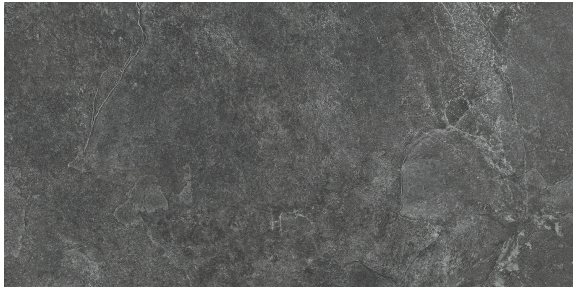

**TUBADZIN**

# Grand Cave graphite STR Płytki gresowa

**BARWIONE W  
MASIE**

Typ produktu:

Płytki gresowe  
uniwersalne

Kolekcja:

Grand Cave

## Właściwości:

Wymiary	1198 x 598 mm
Grubość	8 mm
Powierzchnia	Mat
Odporność na ścieranie	III
Ścieralność wgłębna	Nie dotyczy
Antypoślizgowość	R10 A
Rektyfikacja	<input checked="" type="checkbox"/> Tak
Mrozoodporność	<input checked="" type="checkbox"/> Tak
Odporność na płamienie	Spełnia
Ilość sztuk w kartonie	2
Ilość m <sup>2</sup> w kartonie	1,43 m <sup>2</sup>
Waga kartonu	28,2 kg
Ilość kartonów na palecie	36
Ilość m <sup>2</sup> na palecie	51,48 m <sup>2</sup>
Technologia	Gres szklwiony (GL), Barwione w masie
Dodatkowe informacje	Produkt występuje w grubości 8 lub 10 mm. O szczegóły zapytaj sprzedawcę.