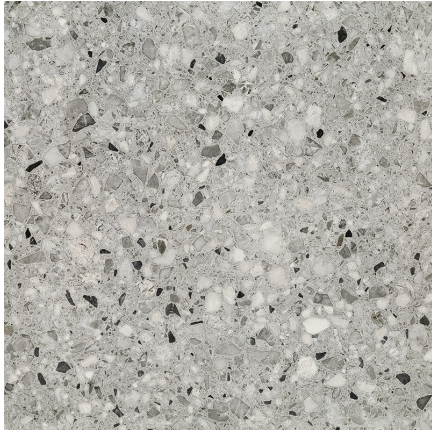

TUBADZIN

Macchia graphite MAT Płytki gresowa

Typ produktu:

Płytki gresowe
uniwersalne

Kolekcja:

Macchia

Właściwości:

Wymiary	598 x 598 mm
Grubość	8 mm
Powierzchnia	Mat
Odporność na ścieranie	IV
Ścieralność wgłębna	Nie dotyczy
Antypoślizgowość	R9
Rektyfikacja	<input checked="" type="checkbox"/> Tak
Mrozoodporność	<input checked="" type="checkbox"/> Tak
Odporność na płamienie	Spełnia
Ilość sztuk w kartonie	5
Ilość m2 w kartonie	1,79 m ²
Waga kartonu	32,95 kg
Ilość kartonów na palecie	30
Ilość m2 na palecie	53,7 m ²
Technologia	Gres szklwiony (GL)
Dodatkowe informacje	Produkt występuje w grubości 8 lub 10 mm. O szczegóły zapytaj sprzedawcę.